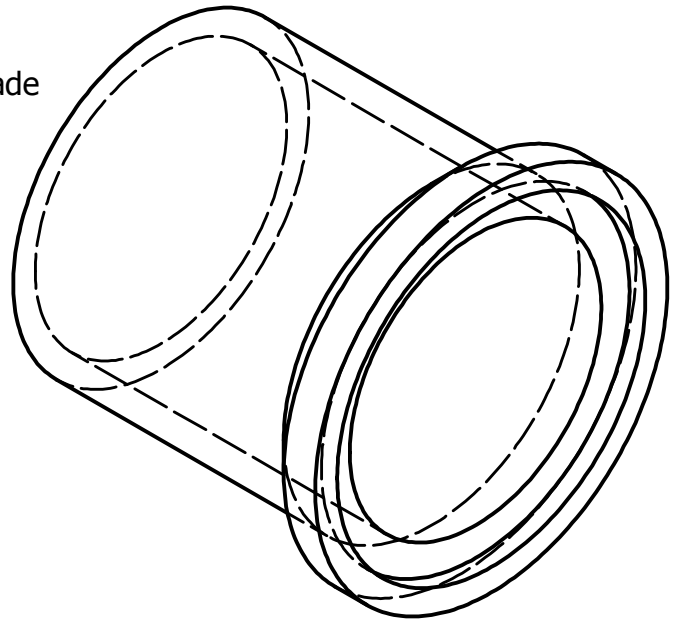

Centro de Gravidade

Familia:	Manilha
Nome da peça:	Manilha 800
Peso aproximado:	554,050 kg
(74) 3614-5486	www.emetecnologia.com